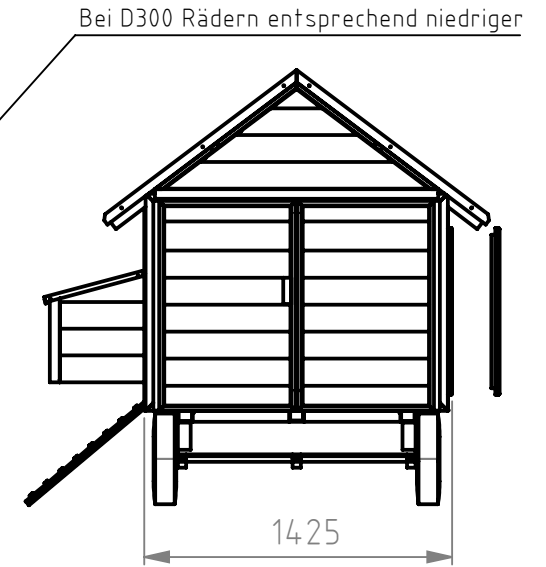

Bei D300 Rädern entsprechend niedriger

		Allgemeintoleranzen DIN ISO 2768-mK		 Datum Name	Rohabmessung:		
		Erstellt			Werkstoff:		
		Geprüft		Gewicht (kg): 561.12			
		Freigabe		Benennung:			
		 		GOTLAND-15H-kompl			
				Artikelnummer:		Status	Format A4
Rev	Änderung	Datum	Name	Schutzvermerk ISO 16016 beachten		Maßstab 1:50	Blatt / von 1 / 2
				Identnummer: 0001088			