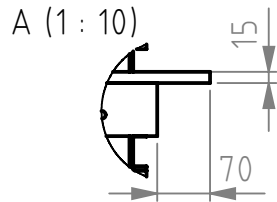

Bei D300 Rädern entsprechend niedriger

		Allgemeintoleranzen DIN ISO 2768-mK		 Datum Name	Rohabmessung:		
		Erstellt			Werkstoff:		
		Geprüft		Gewicht (kg): 561.12			
		Freigabe		Benennung:			
		 		GOTLAND-15H-kompl			
				Artikelnummer:		Status	Format A4
Rev	Änderung	Datum	Name	Schutzvermerk ISO 16016 beachten		Maßstab 1:50	Blatt / von 1 / 2
				Identnummer: 0001088			