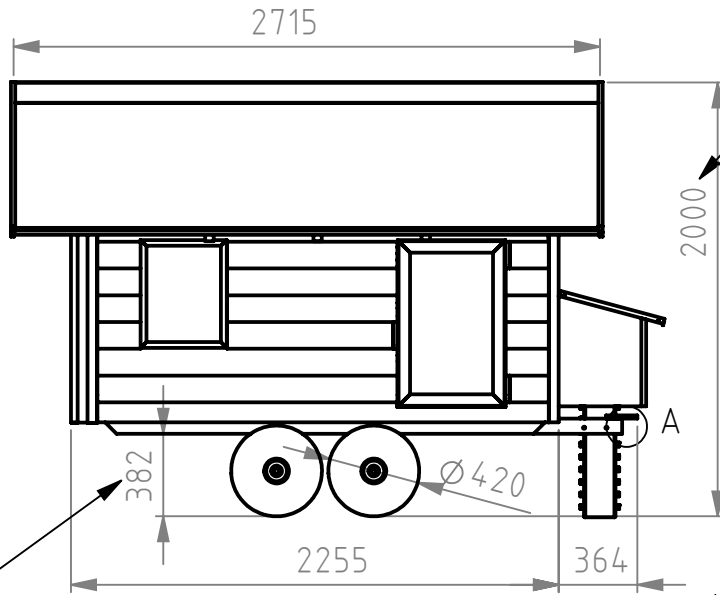

Bei D300 Rädern entsprechend niedriger

		Allgemeintoleranzen DIN ISO 2768-mK		 Datum Name	Rohabmessung:		
		Erstellt			Werkstoff:		
		Geprüft		Gewicht (kg): 561.12			
		Freigabe		Benennung:			
		 		GOTLAND-15H-kompl			
				Artikelnummer:		Status	Format A4
Rev	Änderung	Datum	Name	Schutzvermerk ISO 16016 beachten		Maßstab 1:50	Blatt / von 1 / 2
				Identnummer: 0001088			