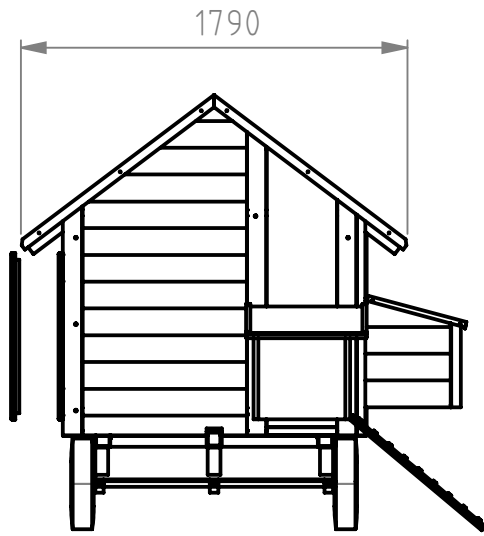

Bei D300 Rädern entsprechend niedriger

		Allgemeintoleranzen DIN ISO 2768-mK		 Datum Name	Rohabmessung:		
		Erstellt			Werkstoff:		
		Geprüft		Gewicht (kg): 561.12			
		Freigabe		Benennung:			
		 		GOTLAND-15H-kompl			
				Artikelnummer:		Status	Format A4
Rev	Änderung	Datum	Name	Schutzvermerk ISO 16016 beachten		Maßstab 1:50	Blatt / von 1 / 2
				Identnummer: 0001088			