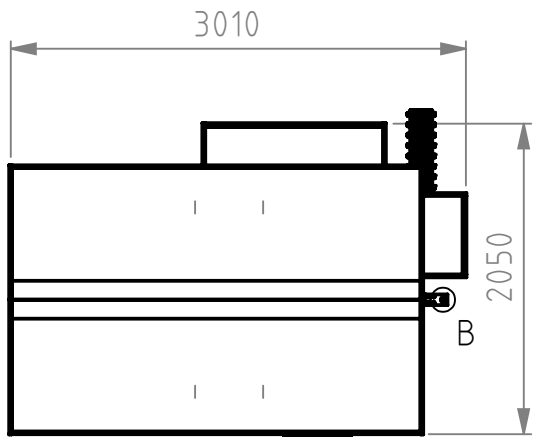

Bei D300 Rädern entsprechend niedriger

		Allgemeintoleranzen DIN ISO 2768-mK		 Datum Name	Rohabmessung:		
		Erstellt			Werkstoff:		
		Geprüft		Gewicht (kg): 561.12			
		Freigabe		Benennung:			
		 		GOTLAND-15H-kompl			
				Artikelnummer:		Status	Format A4
Rev	Änderung	Datum	Name	Schutzvermerk ISO 16016 beachten		Maßstab 1:50	Blatt / von 1 / 2
				Identnummer: 0001088			