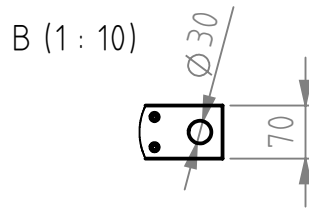

Bei D300 Rädern entsprechend niedriger

		Allgemeintoleranzen DIN ISO 2768-mK		 Datum Name	Rohabmessung:		
		Erstellt			Werkstoff:		
		Geprüft		Gewicht (kg): 561.12			
		Freigabe		Benennung:			
		 		GOTLAND-15H-kompl			
				Artikelnummer:		Status	Format A4
Rev	Änderung	Datum	Name	Schutzvermerk ISO 16016 beachten		Maßstab 1:50	Blatt / von 1 / 2
				Identnummer: 0001088			